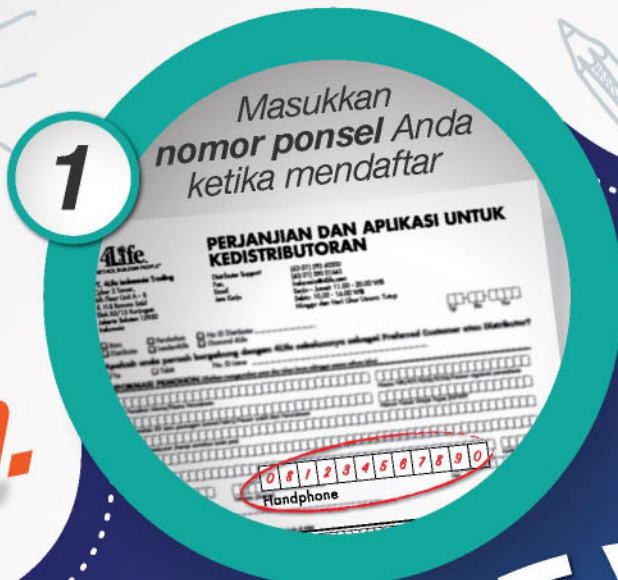

Welcome

Daftar, Datang, Dapat hadiah menarik!

GRATIS
Tanpa diundi!!

Caranya
Mudah.

WE WANT YOU!
Khusus Untuk **Member Baru!**

Siap mengalami percepatan bisnis? **Join sekarang!**

SYARAT DAN KETENTUAN: 1. 4Life hanya akan mengirimkan SMS undangan kepada setiap *new member* yang tercatat melakukan pendaftaran selama 3 bulan terakhir setiap bulannya dan memiliki nomor ponsel yang didaftarkan dalam sistem 4Life; 2. 4Life tidak berkewajiban untuk mencari nomor ponsel *new member* yang tidak mencantumkan nomor ponsel mereka dalam formulir DAA ketika mendaftar; 3. Di luar kantor 4Life Jakarta yang dapat dikunjungi kapanpun sepanjang hari kerja, peserta hanya dapat mendatangi *roadshow* dan kantor-kantor 4Life lainnya sesuai dengan jadwal yang tersedia pada poster *roadshow* setiap bulannya; 4. Produk 4Life yang akan didapatkan bersifat acak dan tidak dapat ditukar, diuangkan dan/atau dikembalikan; 5. Setiap nomor ID hanya dapat berpartisipasi dalam program ini sebanyak satu kali selama program berlangsung; 6. 4Life berhak menolak partisipasi dalam program ini jika peserta tidak dapat menunjukkan kartu ID 4Life asli, KTP asli, dan SMS asli dari 4Life ketika mengunjungi *roadshow* atau kantor-kantor 4Life; 7. Pengambilan hadiah tidak dapat diwakili oleh siapapun; 8. 4Life berhak mengubah syarat & ketentuan tanpa pemberitahuan terlebih dahulu; 9. Apabila terjadi perbedaan pendapat terkait dengan program, 4Life berhak mengambil keputusan akhir.