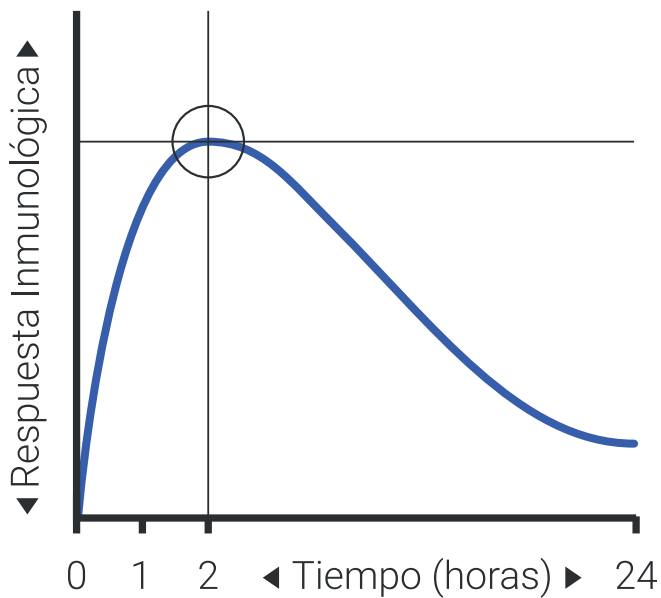

VISION^{4LIFE}**25**

CON ACCIÓN CAMBIA EL MUNDO | Convención Latinoamericana
24-26 Mar. | 2025 | CDMX

¡Te esperamos con los brazos abiertos!

24, 25 y 26 de marzo 2025

WORLD TRADE CENTER CIUDAD DE MÉXICO

600MG DOSIS DIARIA DE LA MEZCLA 4LIFE TRANSFER FACTOR