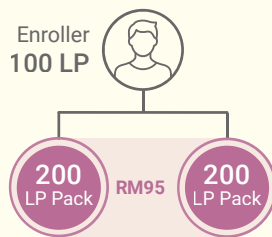

For every two 200 LP Essentials Packs purchased, the enroller earns a **RM95 Go 2 Bonus**. | Untuk setiap dua Pek Essentials 200 LP yang dibeli, pendaftar memperoleh Bonus Go 2 sebanyak **RM95**.

For every two 400 LP Essentials Packs purchased, the enroller earns a **RM190 Go 2 Bonus**. | Untuk setiap dua Pek Essentials 400 LP yang dibeli, pendaftar memperoleh Bonus Go 2 sebanyak **RM190**.

For every two 800 LP Essentials Packs purchased, the enroller earns a **RM380 Go 2 Bonus**. | Untuk setiap dua Pek Essentials 800 LP yang dibeli, pendaftar memperoleh Bonus Go 2 sebanyak **RM380**.

Go 2 Promotion™

16 May – 31 December 2022

Scenarios | Senario

Bonus RM95

Two enrollees, in two separate legs, purchase two 200 LP packs—the enroller earns one RM95 bonus.

Dua Affiliate baharu, dalam dua kumpulan yang berasingan, membeli dua pek 200 LP—pendaftar memperoleh Bonus sebanyak RM95.

Bonus RM285

Four enrollees, in four separate legs, purchase two 200 LP packs and two 400 LP packs—the enroller earns one RM95 bonus and one RM190 bonus (RM285 total).

Empat Affiliate baharu, dalam empat kumpulan yang berasingan, membeli dua pek 200 LP dan dua pek 400 LP—pendaftar memperoleh bonus RM95 dan bonus RM190 (jumlah bonus RM285).