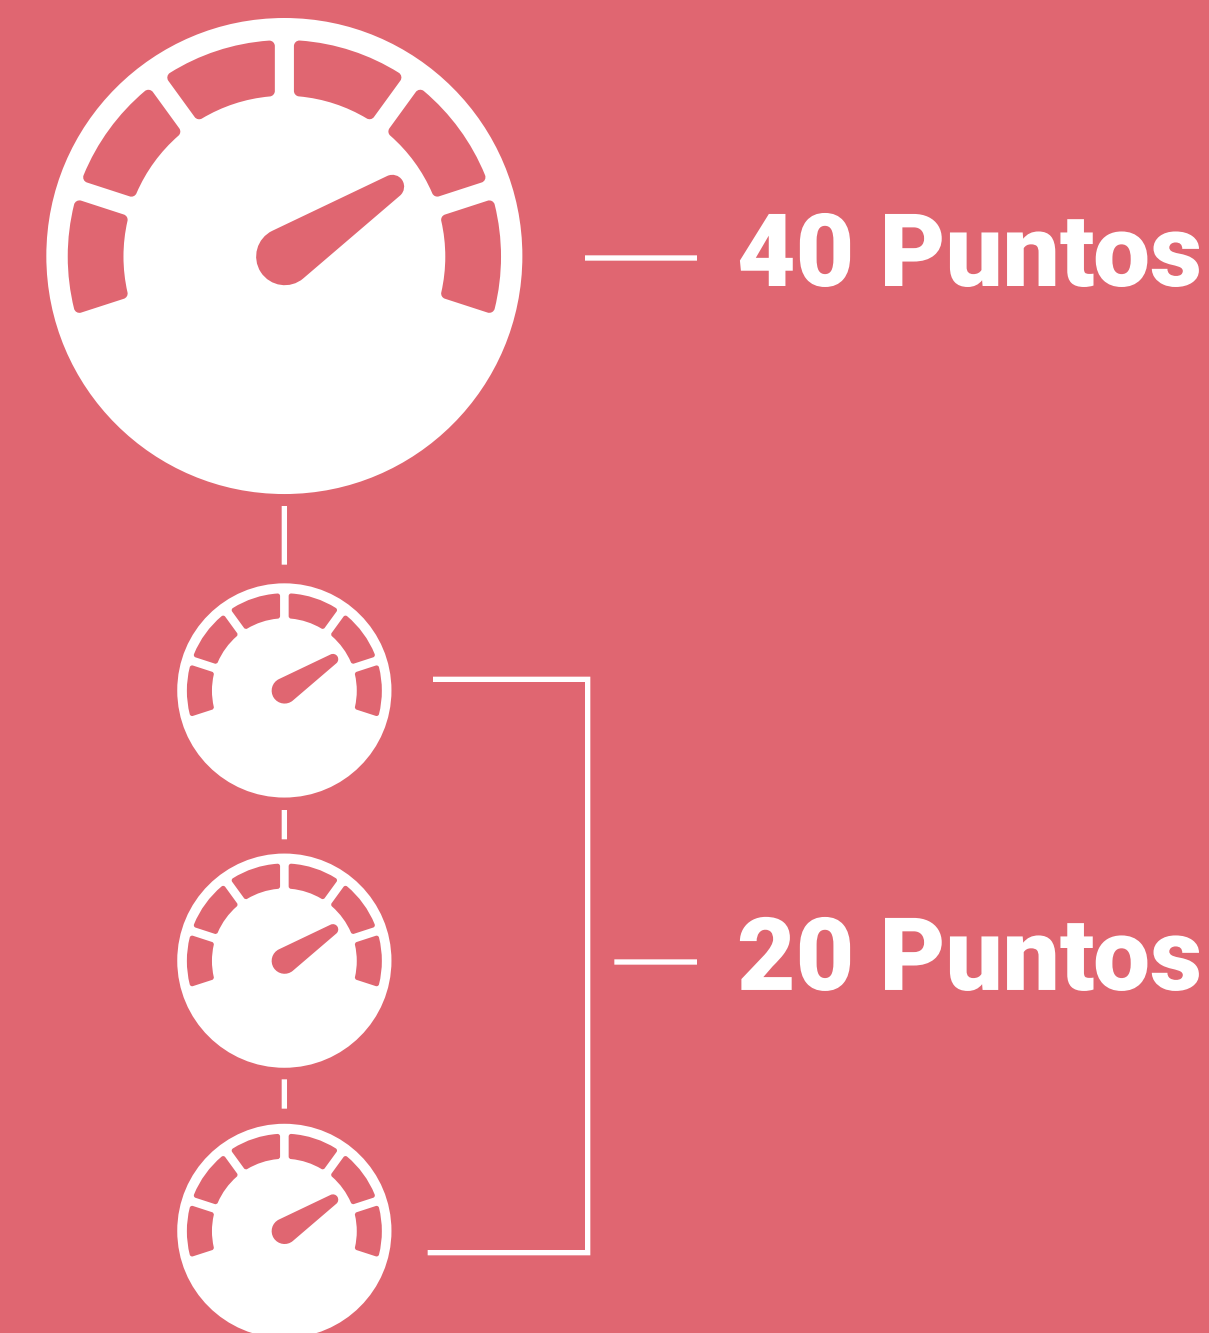

 Inicio**Acelerado**

 Programa de Lealtad

RETO

Inicio Acelerado

Gran Escape

Así es como funciona Los Afiliados ganan puntos al inscribir a nuevos Consumidores Preferentes en el programa Inicio Acelerado. También ganan puntos cuando esas personas hacen una Orden de Lealtad de 150 LP en los siguientes meses. Gana 40 puntos por cada participante nuevo en el Programa Inicio Acelerado que inscribas personalmente y 20 puntos por cada participante nuevo en el Programa Inicio Acelerado que inscribas en tus tres primeros niveles durante el período de calificación, que es de septiembre a diciembre de 2024.

RETO

Inicio **Acelerado**

Gran *Escape*

Gana 20 puntos por cada participante nuevo en el Programa Inicio Acelerado inscrito personalmente que haga una Orden de Lealtad de 150 LP y 10 puntos cuando un participante nuevo inscrito en tus tres primeros niveles haga una Orden de Lealtad de 150 LP entre octubre y diciembre de 2024.

RETO

Inicio **Acelerado**

Gran *Escape*

¡NOTA IMPORTANTE!

Estos puntos pueden acumularse y no hay límite en el número de puntos que se pueden ganar.

RETO
Inicio **Acelerado**
Gran *Escape*

¿CUÁNTOS GANADORES HABRÁ?

The top 30 points earners worldwide will earn a Great Escape Trip.

WINNERS BY RANK:

- 16 Associate to Diamond Elite
- 7 Presidential to Presidential Elite
- 7 Bronze to Silver Elite

1 de septiembre y el 31 de diciembre de 2024