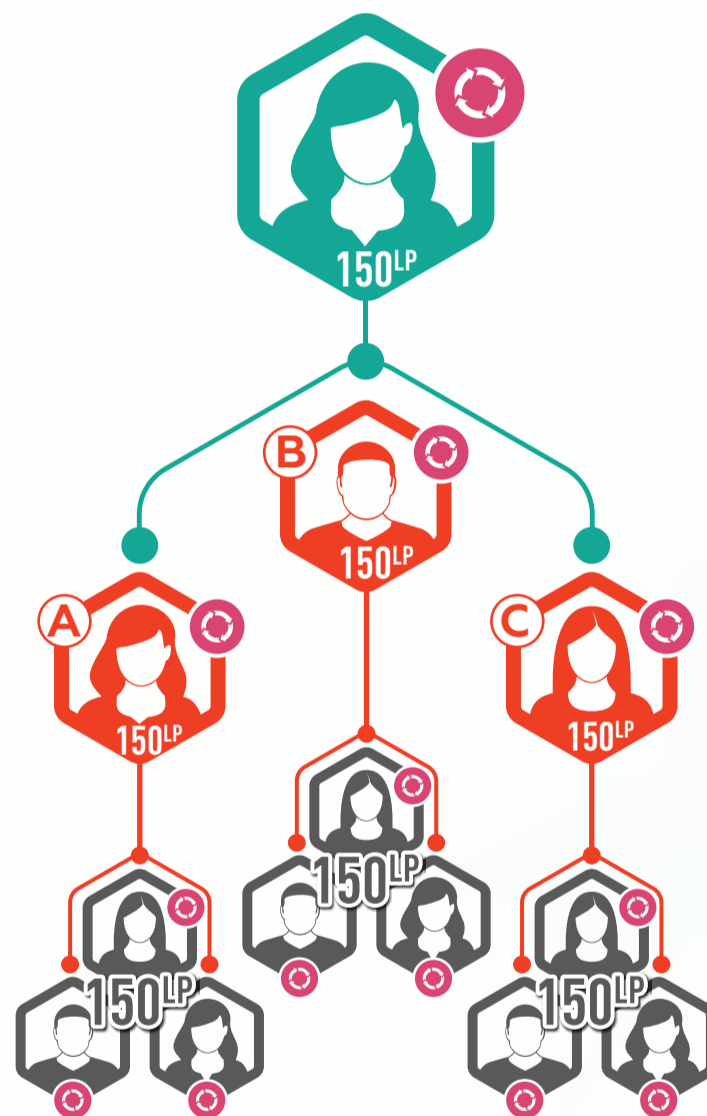

Builder Bonus™

FIXED AMOUNT

Periode Juli - Desember 2024

Builder & Builder Elite

Anda⁽¹⁾

LEVEL 1 Rp. 500.000,-

Team Volume 600LP

Builder - Diamond Elite

Anda⁽¹⁾

LEVEL 2 Rp. 2.000.000,-

3 Enroll Pribadi pada Level 1 yang mencapai Builder Bonus Level 1

SYARAT & KETENTUAN

1. Wajib melakukan **PEMBELANJAAN LOYALTY** atau **PEMBELANJAAN MyShop** masing - masing min 100LP.
2. Builder Bonus Level 1 hanya ditujukan untuk peringkat **Builder** dan **Builder Elite** sedangkan Builder Bonus Level 2 ditujukan untuk peringkat **Builder - Diamond Elite**.
3. Builder Bonus Level 1 bagi peringkat **Builder** dan **Builder Elite** harus memiliki minimal 3 (tiga) Enroll pribadi pada Level 1 dengan melakukan **PEMBELANJAAN Loyalty** atau **PEMBELANJAAN MyShop** min 100LP dan total 600LP untuk team volume.
4. Builder Bonus Level 2 bagi peringkat **Builder - Diamond Elite** harus memiliki minimal 3 (tiga) Enroll pribadi pada Level 1 yang telah memenuhi kualifikasi Builder Bonus Level 1 (Rp. 500.000) tersebut diatas.
5. Peringkat **Builder** dan **Builder Elite** yang memenuhi kualifikasi akan mendapatkan level 1 (Rp. 500.000,-) atau level 2 (Rp. 2.000.000,-).
6. Peringkat **Diamond** dan **Diamond Elite** yang memenuhi kualifikasi akan mendapatkan level 2 (Rp. 2.000.000,-).
7. Bonus belum dipotong Pajak.
8. 4Life berhak membatalkan reward jika ditemukan pelanggaran Kode Etik.

4Life Indonesia

4life_indonesia

4Life Indonesia

Builder Bonus™

FIXED AMOUNT

Periode Juli - Desember 2024

Builder - Platinum Elite

Anda⁽¹⁾