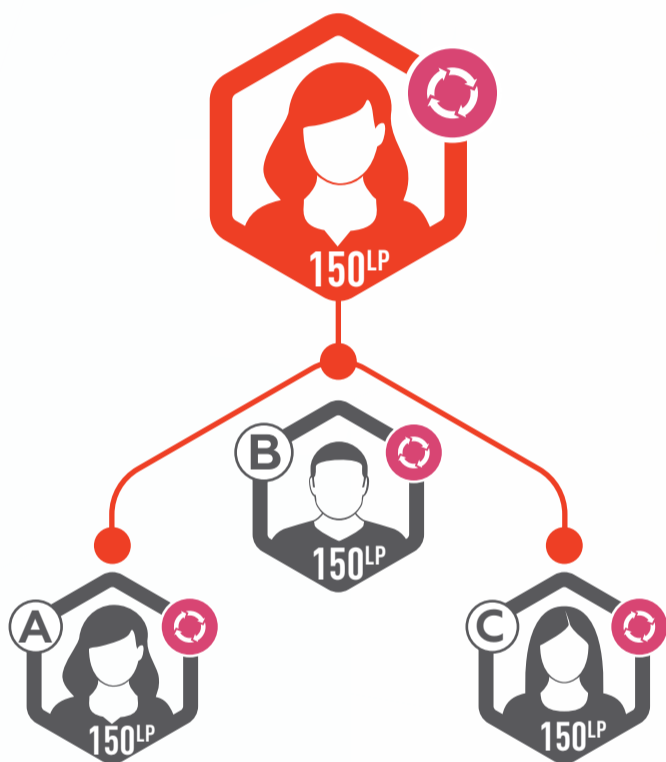

Builder Bonus™

FIXED AMOUNT

Periode Juli - Desember 2024

Builder & Builder Elite

Anda⁽¹⁾

LEVEL 1 Rp. 500.000,-

Team Volume 600LP

Builder - Diamond Elite

Anda⁽¹⁾

LEVEL 2 Rp. 2.000.000,-

3 Enroll Pribadi pada Level 1 yang mencapai Builder Bonus Level 1

SYARAT & KETENTUAN

1. Wajib melakukan **PEMBELANJAAN LOYALTY** atau **PEMBELANJAAN MyShop** masing - masing min 100LP.
2. Builder Bonus Level 1 hanya ditujukan untuk peringkat **Builder** dan **Builder Elite** sedangkan Builder Bonus Level 2 ditujukan untuk peringkat **Builder - Diamond Elite**.
3. Builder Bonus Level 1 bagi peringkat **Builder** dan **Builder Elite** harus memiliki minimal 3 (tiga) Enroll pribadi pada Level 1 dengan melakukan **PEMBELANJAAN Loyalty** atau **PEMBELANJAAN MyShop** min 100LP dan total 600LP untuk team volume.
4. Builder Bonus Level 2 bagi peringkat **Builder - Diamond Elite** harus memiliki minimal 3 (tiga) Enroll pribadi pada Level 1 yang telah memenuhi kualifikasi Builder Bonus Level 1 (Rp. 500.000) tersebut diatas.
5. Peringkat **Builder** dan **Builder Elite** yang memenuhi kualifikasi akan mendapatkan level 1 (Rp. 500.000,-) atau level 2 (Rp. 2.000.000,-).
6. Peringkat **Diamond** dan **Diamond Elite** yang memenuhi kualifikasi akan mendapatkan level 2 (Rp. 2.000.000,-).
7. Bonus belum dipotong Pajak.
8. 4Life berhak membatalkan reward jika ditemukan pelanggaran Kode Etik.