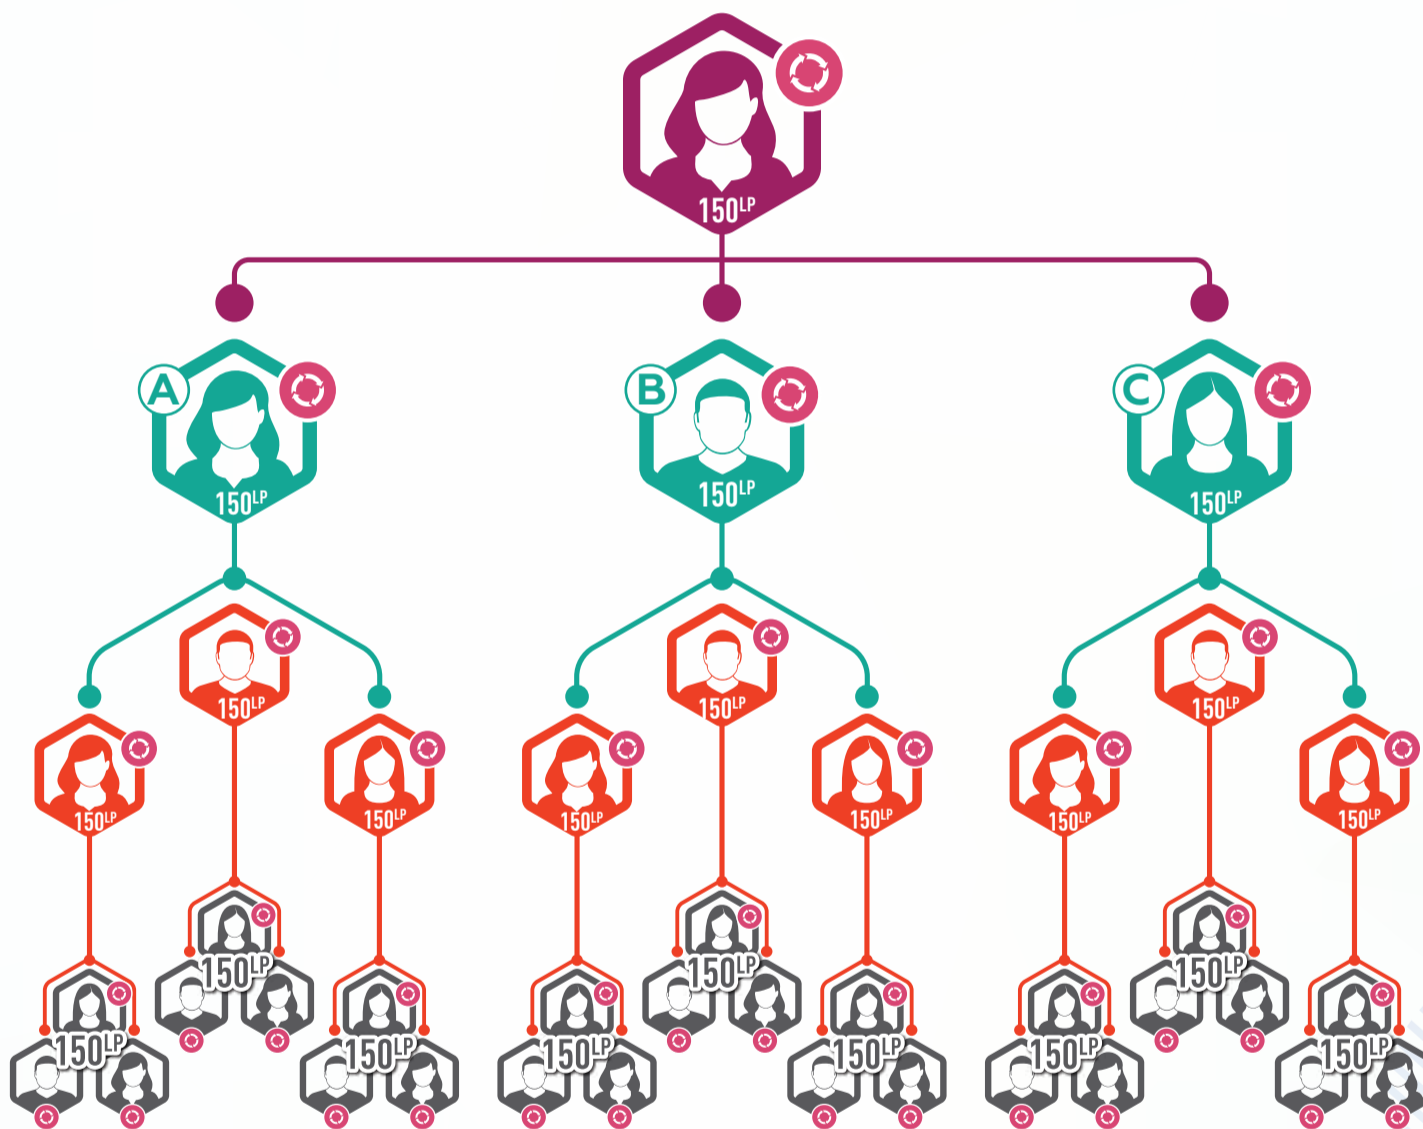

4Life Indonesia

4life_indonesia

4Life Indonesia

Builder Bonus™

FIXED AMOUNT

Periode Juli - Desember 2024

Builder - Platinum Elite

Anda⁽¹⁾

LEVEL 3 Rp. 8.000.000,-

3 Enroll Pribadi pada Level 1 dan 9 Mitra pada Level 2 masing-masing mencapai Builder Bonus Level 1

SYARAT & KETENTUAN

1. Wajib melakukan **PEMBELANJAAN LOYALTY** atau **PEMBELANJAAN MyShop** masing - masing min 100LP.
2. Builder Bonus Level 3 ditujukan untuk peringkat **Builder - Platinum Elite**.
3. Builder Bonus Level 3 bagi peringkat **Builder - Presidential** harus memiliki minimal 3 (tiga) Enroll pribadi pada Level 1 yang masing-masing telah memenuhi kualifikasi Builder Bonus Level 2 (**Rp. 2.000.000**) dan 9 mitra pada Level 2 yang masing-masing telah memenuhi kualifikasi Builder Bonus Level 1 (**Rp. 500.000**).
4. Builder Bonus Level 3 bagi peringkat **Builder - Platinum Elite** yang memenuhi kualifikasi Level 3 akan mendapatkan (**Rp. 8.000.000**). **Bronze - Platinum Elite** wajib mempertahankan peringkat tertinggi dan memenuhi kualifikasi Builder Bonus Level 3.
5. Bonus belum dipotong Pajak.
6. 4Life berhak membatalkan reward jika ditemukan pelanggaran Kode Etik.