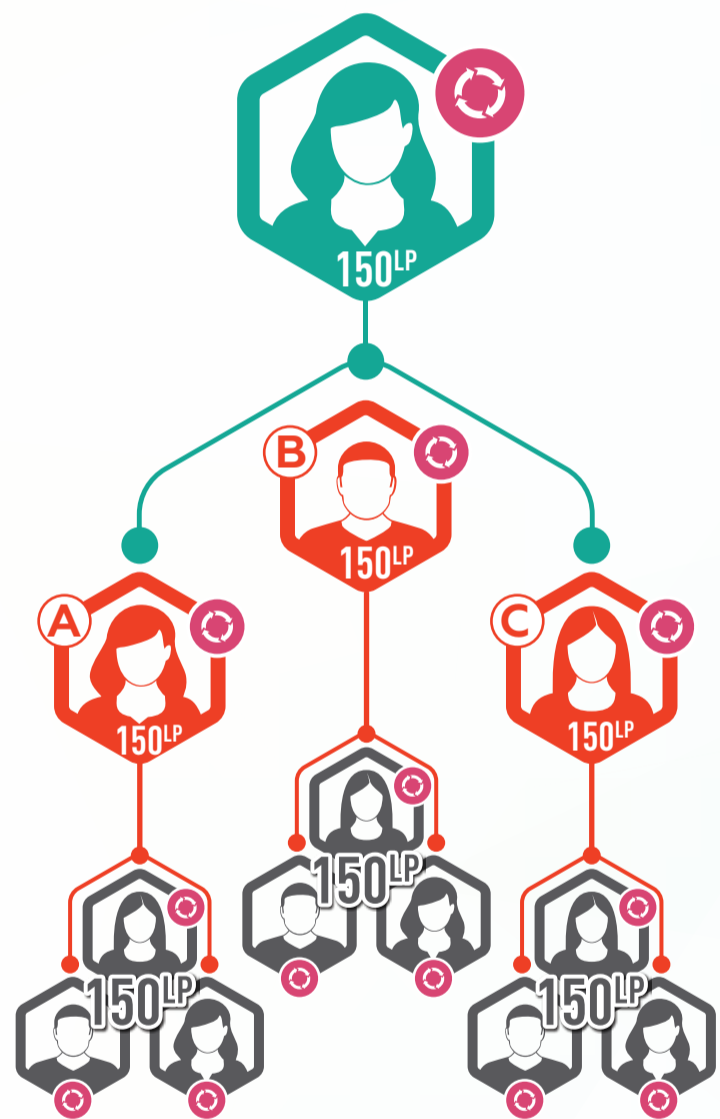

Builder - Diamond Elite

Anda⁽¹⁾

LEVEL 2 Rp. 2.000.000,-

3 Enroll Pribadi pada Level 1 yang mencapai Builder Bonus Level 1

SYARAT & KETENTUAN

1. Wajib melakukan **PEMBELANJAAN LOYALTY** atau **PEMBELANJAAN MyShop** masing - masing min 100LP.
2. Builder Bonus Level 1 hanya ditujukan untuk peringkat **Builder** dan **Builder Elite** sedangkan Builder Bonus Level 2 ditujukan untuk peringkat **Builder - Diamond Elite**.
3. Builder Bonus Level 1 bagi peringkat **Builder** dan **Builder Elite** harus memiliki minimal 3 (tiga) Enroll pribadi pada Level 1 dengan melakukan **PEMBELANJAAN Loyalty** atau **PEMBELANJAAN MyShop** min 100LP dan total 600LP untuk team volume.
4. Builder Bonus Level 2 bagi peringkat **Builder - Diamond Elite** harus memiliki minimal 3 (tiga) Enroll pribadi pada Level 1 yang telah memenuhi kualifikasi Builder Bonus Level 1 (**Rp. 500.000**) tersebut diatas.
5. Peringkat **Builder** dan **Builder Elite** yang memenuhi kualifikasi akan mendapatkan level 1 (**Rp. 500.000,-**) atau level 2 (**Rp. 2.000.000,-**).
6. Peringkat **Diamond** dan **Diamond Elite** yang memenuhi kualifikasi akan mendapatkan level 2 (**Rp. 2.000.000,-**).
7. Bonus belum dipotong Pajak.
8. 4Life berhak membatalkan reward jika ditemukan pelanggaran Kode Etik.

4Life Indonesia

4life_indonesia

4Life Indonesia