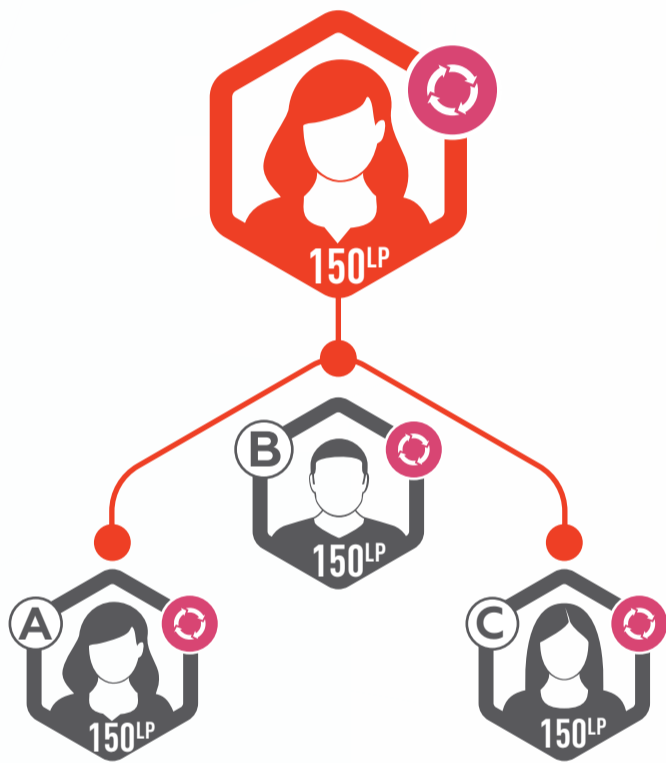

## Builder & Builder Elite

Anda<sup>(1)</sup>

**LEVEL 1** Rp. 500.000,-

Team Volume 600LP