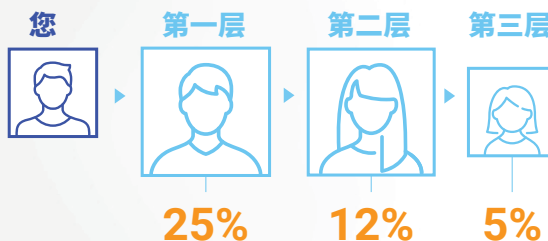

4Life 提供功能强大、可以结合并最大化利用的支援工具和奖励计划, 以帮助您快速开展 4Life 业务。

与 4Life 一起改变您的生活, 今天就为您和您的家人谋福利!

Builder Bonus™ 借助 Me and My 3™ 的复制力量

等级	每月红利金额
第一层	RM190
第二层	RM760
第三层	RM3,040

借助 Me and My 3™ 的复制力量, 每月赚取 RM190, RM760 或 RM3,040 的 Builder Bonus。每份红利奖金可通过调整组织结构和取得指定的团队业绩额获得。

SmartStart

购买 Smart Start 配套, 以解锁超过 RM156,000 的额外奖金。参与者可在首 12 个月内赚取超过 RM156,000 的 Smart Start 奖金和 Double Builder Bonus。

Smart Start 奖励

级别	现金奖励
钻石	RM 760
钻石精英	RM 1,140
总裁	RM 1,900
总裁大使	RM 2,850
青铜	RM 3,800
青铜大使	RM 9,500
白银	RM 19,000
白银大使	RM 38,000
黄金	RM 76,000

Double Builder Bonus

等级	Builder Bonus 奖金	Double Builder Bonus 奖金
第一层	RM 190	x2 RM 380
第二层	RM 760	x2 RM 1,520
第三层	RM 3,040	x2 RM 6,080

Rapid Rewards™ 获得 25% 的佣金, 并按日支付!

快速奖励让您从您个人推荐的附属会员的首三月所有 LP 订单*获取 25% 的佣金, 从第二层的新附属会员 获取 12% 的佣金, 及从第三层的新附属会员获取 5% 的佣金。当您符合当月 100 PV 的资格, 快速奖励将每日支付。

*不包括每月超过首 100 PV 的 MyShop 订单。

团队佣金

随着您的团队的成长, 您的收入潜力也在增加

等级	首 100 LP 奖金 % / 账户	高于 100 LP 奖金 % / 账户
第一层	2%	2%
第二层	25%	5%
第三层	5%	6%/8%/12%

快速奖励支付完结后, 您可从您第一层的附属会员的首 100 LP 订单中获得 2% 的奖金, 从第二层获得 25% 的奖金, 及从第三层获得 5% 的奖金。

若他们购买超过 100 LP, 您可从第一层获得 2% 的奖金, 从第二层获得 5% 的奖金, 及从第三层获得 6%, 8% 或 12% 的奖金。

附属会员当月可获取的奖金等级数量取决于他们的支付级别。