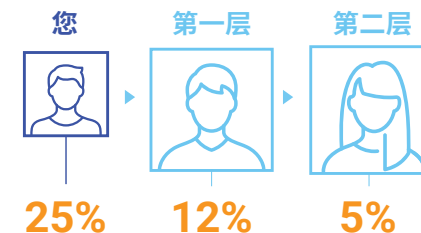

## 零售利润

买卖差价赚取零售利润

以批发价格购买 4Life 产品, 并转售产品以赚取 33% 的零售利润。

## MyShop

每次分享都能获得 25% 的佣金!

在达到 100 PV 的要求后, 您将从所有个人 MyShop 客户订单中获得 25% 的佣金。此外, 一旦符合条件, 您也可从您的第一层 MyShop 订单中获得 12% 的佣金, 及从第二层 MyShop 订单中获得 5% 的佣金。佣金将每日支付予您的 4Life 账户。

4Life 提供功能强大、可以结合并最大化利用的支援工具和奖励计划, 以帮助您快速开展 4Life 业务。