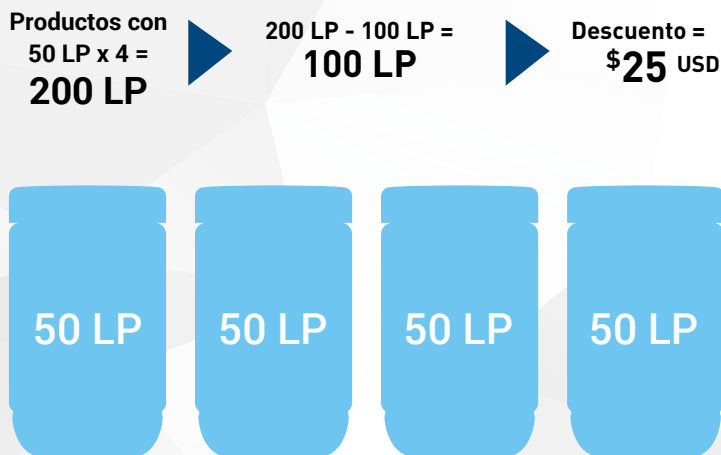

2

Tanto los Consumidores Preferentes como los Afiliados reciben un descuento instantáneo del 25% (al finalizar la compra) sobre todo el volumen personal superior a 100 LP.

EJEMPLO

El descuento instantáneo no se aplica a tu primera orden con 4Life. • LP el valor de venta sujeto a comisión asignado a cada producto 4Life.