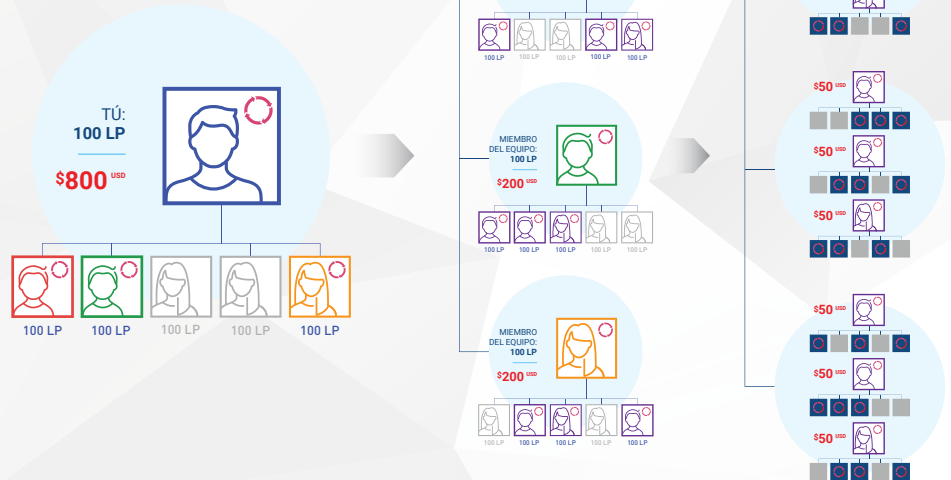

MiTienda

4

Obtén una comisión del 25% de todo el volumen mensual superior a 100 LP proveniente de las órdenes que realizan los clientes en tu página MiTienda. MiTienda es una página web personal que te proporciona 4Life al inscribirte.

EJEMPLO

+

=

Comisión
$25 USD
100 LP

El ejemplo muestra un caso en el que se ha cumplido con el requerimiento de 100 LP.

Bono Constructor

5

Aprovecha el poder del Yo y mis 3^{TM} para obtener $50 USD, $200 USD u $800 USD cada mes.

Cada bono se logra a través de la estructura y el Volumen de Equipo.

Los Afiliados deben mantener un orden mensual del Programa de Lealtad de 100 LP (o más) para calificar para el Bono Constructor.

6

COMISIONES DE EQUIPO

	Asociado	Constructor	Constructor Elite	Diamante	Diamante Elite
1er Nivel	2%	2%	2%	2%	2%
2° Nivel	25%	25%	25%	25%	25%
3er Nivel		5%	5%	5%	5%
4ª Generación				6%^^	8%^^

∞
Infinito